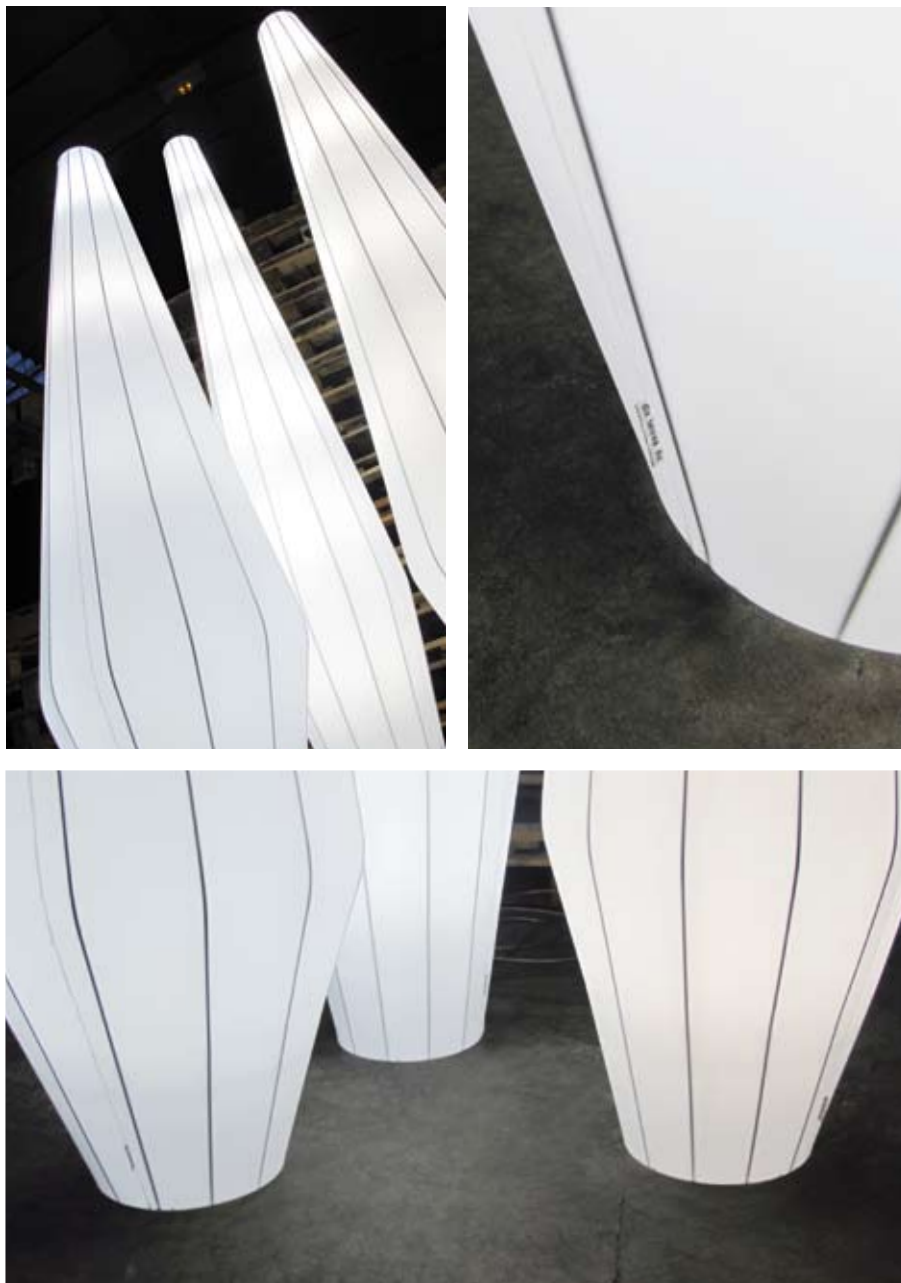

Nature

Design Fabrice Berrux

H481, H482, H483, H491 & H492

Lampadaires en tissu stretch blanc sur structure acier.
Équipement fluocompact ou LED blanc ou LED trichromatique RVB.

*Floor lamps in white stretch textile on a steel structure.
Compact fluorescent or white LED or RGB LED lighting.*

*Stehleuchten abnehm- und waschbarem Stretchstoff in weiß.
Sparleuchtmitteln oder lineares weiß LED oder RGB LED System.*