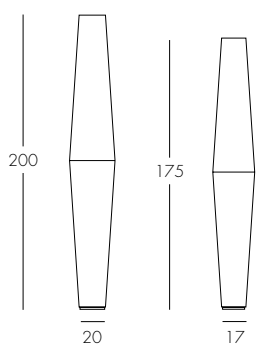

H281

H282

UFO LED page 9

H281 & H282

Lampadaires en ruban blanc. Éclairage LED blanc chaud avec interrupteur, ou éclairage LED trichromatique RVB constitué de trois flex avec contrôle par télécommande à fonctions multiples (on/off, 7 couleurs pré-réglées, variation en boucle continue, réglages indépendants de chaque couleur et mémorisation de 3 favoris).

Floor lamps in white polyester ribbon. White LED lighting with switch or three-colour flex LED lighting with a remote control (on/off, 7 pre-selected colours, fading and independent settings for each colour with 3 pre-selected settings).

Stehleuchten mit weissem Stoffband. Lineares weiß LED mit Schalter oder RGB LED System mit Fernbedienung (An/Aus, Farbverlauf und Geschwindigkeit regelbar, Lieblingsfarben speicherbar).

RÉFÉRENCE	DIMENSIONS CM	SOURCES	CERTIFICATIONS
H281	H. 200 Ø 20 CM	Flex LEDs (RVB ou blanc chaud) 85W / 24V Flux lumineux: environ 6 000 lm	IP 20 CE UL standard compatible 960°C
H282	H. 175 Ø 17 CM	Flex LEDs (RVB ou blanc chaud) 75W / 24V Flux lumineux: environ 5 000 lm	IP 20 CE UL standard compatible 960°C