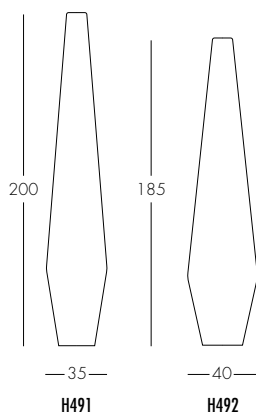

*Stehleuchten abnehm- und waschbarem Stretchstoff in weiß.  
Transparentes Kabel. Dimmer optional lieferbar mit dimmbaren Sparleuchtmitteln.*

RÉFÉRENCE	DIMENSIONS CM	SOURCES		CERTIFICATIONS
H481	H. 200 Ø 35 CM	5 x 15W fluo / E27		IP 20  CE UL standard compatible
H482	H. 185 Ø 40 CM	4 x 15W fluo / E27		IP 20  CE UL standard compatible
H483	H. 170 Ø 45 CM	3 x 15W fluo / E27		IP 20  CE UL standard compatible

RÉFÉRENCE	DIMENSIONS CM	SOURCES		CERTIFICATIONS
H491	H. 200 Ø 35 CM	Flex LEDs (RVB ou blanc chaud) 85W / 24V Flux lumineux: environ 6 000 lm		IP 20  CE UL standard compatible
H492	H. 185 Ø 40 CM	Flex LEDs (RVB ou blanc chaud) 75W / 24V Flux lumineux: environ 5 000 lm		IP 20  CE UL standard compatible