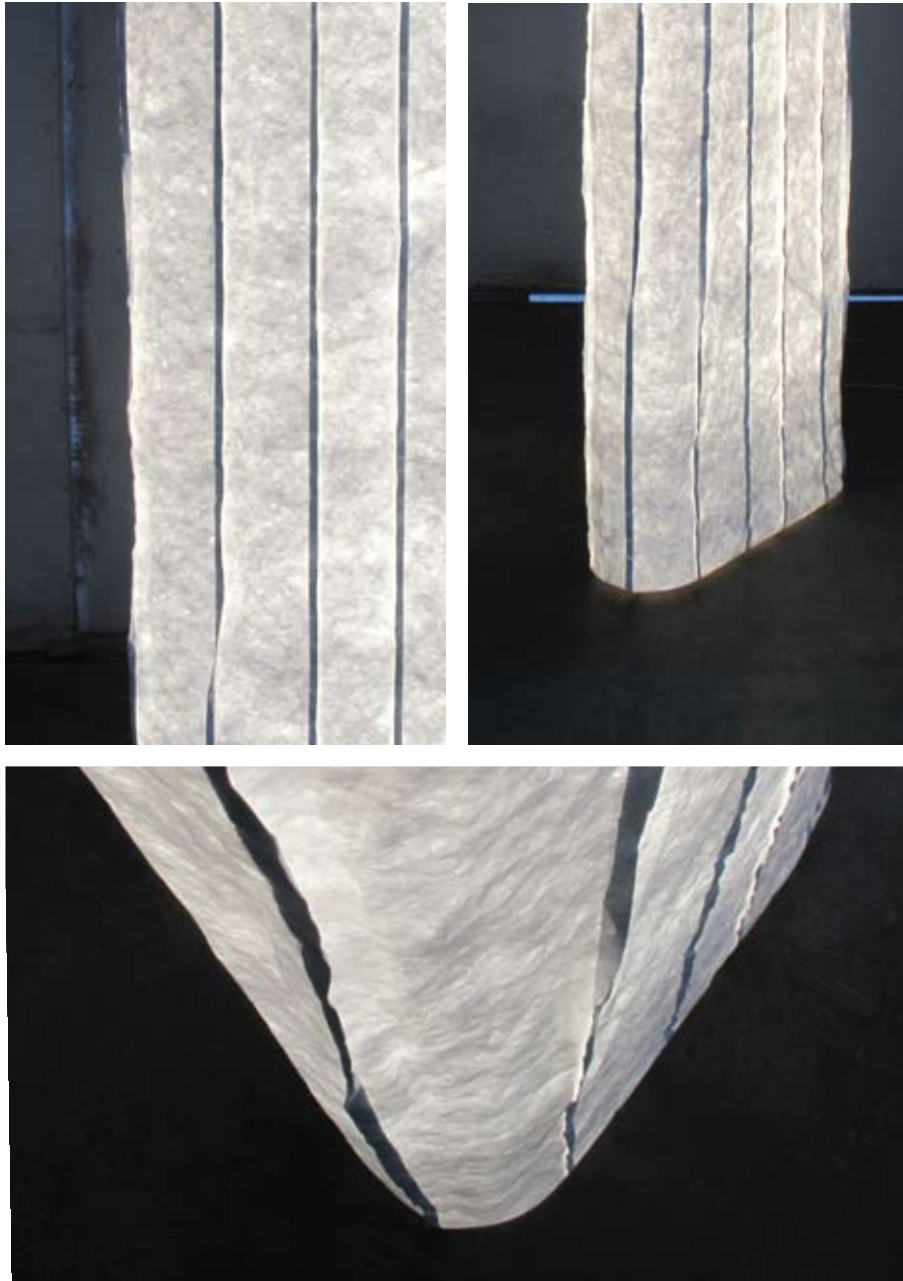

---

---

Lampadaires déhoussables. Housse froissée, lavable et indéchirable en TYVEK® blanc.

*Floor lamps with removable, washable cover in white TYVEK®.*

*Stehleuchten mit Umhüllung aus TYVEK®, abnehmbar, gefaltet und weiß.*