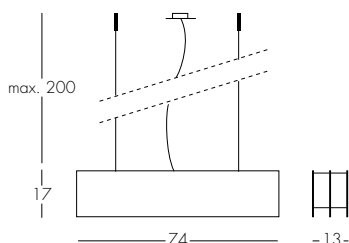

H465

CITY pages 6-7

H465

Suspension en PMMA blanc avec faces miroir.

Pendant in white PMMA with mirror finish.

Hängeleuchte aus PMMA mit Seitenspiegel.

RÉFÉRENCE	DIMENSIONS CM	SOURCES	CERTIFICATIONS
H465	H. 17 L. 74 P. 13 CM	Flex LEDs 30W / 24V	IP 20 CE UL standard compatible