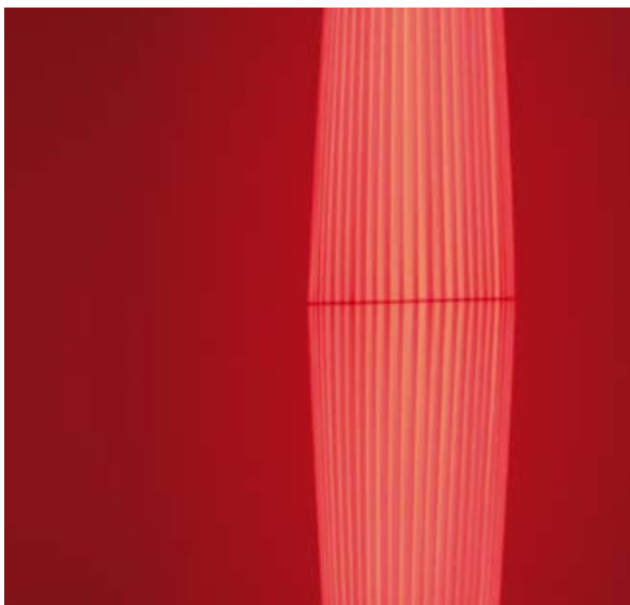

Ufo LED Design Fabrice Berrux
H281 & H282

Lampadaires en ruban blanc. Éclairage LED blanc ou LED trichromatique RVB.

Floor lamps in white polyester ribbon. White LED or RGB LED lighting.

Stehleuchten mit weißem Stoffband. Lineares weiß LED oder RGB LED System.