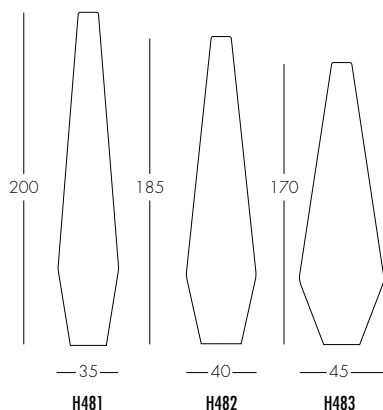

RÉFÉRENCE	DIMENSIONS CM	SOURCES		CERTIFICATIONS
H481	H. 200 Ø 35 CM	5 x 15W fluo / E27		IP 20 CE UL standard compatible
H482	H. 185 Ø 40 CM	4 x 15W fluo / E27		IP 20 CE UL standard compatible
H483	H. 170 Ø 45 CM	3 x 15W fluo / E27		IP 20 CE UL standard compatible

NATURE LED pages 4-5

H491 & H492

Lampadaires en tissu stretch blanc sur structure acier. Éclairage LED blanc chaud avec interrupteur, ou éclairage LED trichromatique RVB constitué de trois flex avec contrôle par télécommande à fonctions multiples (on/off, 7 couleurs pré-réglées, variation en boucle continue, réglages indépendants de chaque couleur et mémorisation de 3 favoris).

Floor lamps in white stretch with steel structure. White LED lighting with switch or three-colour flex LED lighting with a remote control (on/off, 7 pre-selected colours, fading and independent settings for each colour with 3 pre-selected settings).

Stehleuchten abnehm- und waschbarem Stretchstoff in weiß. Transparentes Kabel. Lineares weiß LED mit Schalter oder RGB LED System mit Fernbedienung (An/Aus, Farbverlauf und Geschwindigkeit regelbar, Lieblingsfarben speicherbar).