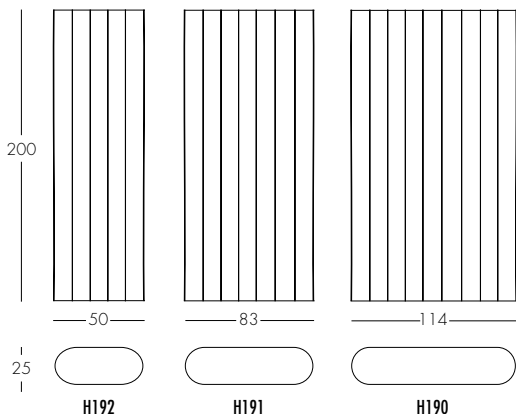

SÉQUENCE pages 2-3

H190, H191 & H192

Lampadaires déhoussables. Housse froissée, lavable et indéchirable en TYVEK® blanc.
Câble d'alimentation transparent. Option variateur possible avec ampoules fluo adaptées.

*Floor lamps with removable, washable cover in white TYVEK®.
Transparent power cable. Dimmer available as an option with specific dimmable compact fluorescent bulbs.*

*Stehleuchten mit Umhüllung aus TYVEK®, abnehmbar, gefaltet, weiß.
Transparentes Kabel. Dimmer optional lieferbar mit dimmbaren Sparleuchtmitteln.*

RÉFÉRENCE	DIMENSIONS CM	SOURCES		CERTIFICATIONS
H192	H. 200 L. 50 P. 25 CM	max. 5 x 23W fluo / E27		IP 20 CE UL standard compatible
H191	H. 200 L. 83 P. 25 CM	max. 10 x 23W fluo / E27		IP 20 CE UL standard compatible
H190	H. 200 L. 114 P. 25 CM	max. 15 x 23W fluo / E27		IP 20 CE UL standard compatible

NATURE 200/NATURE 185 & NATURE 170 pages 4-5

H481, H482 & H483

Lampadaires en tissu stretch blanc sur structure acier.
Textile déhoussable et lavable. Câble d'alimentation transparent.
Option variateur possible avec ampoules fluo adaptées.

*Floor lamps in white stretch on a steel structure.
Removable stretch cover, suitable for washing. Transparent power cable.
Dimmer available as an option with specific dimmable compact fluorescent bulbs.*

*Stehleuchten abnehm- und waschbarem Stretchstoff in weiß.
Transparentes Kabel. Dimmer optional lieferbar mit dimmbaren Sparleuchtmitteln.*