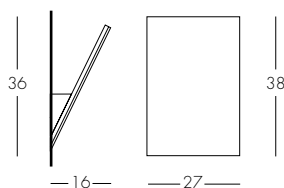

H460

MON BEAU MIROIR page 8

H460

Applique miroir en PMMA avec équipement LED blanc.

Mirror wall lamp with white LED equipment.

Wandleuchte aus PMMA Spiegel mit weiß LED System.

RÉFÉRENCE	DIMENSIONS CM	SOURCES	CERTIFICATIONS
H460	H. 38 L. 27 P. 16 CM	Flex LEDs 9 W / 24V	IP 20 CE UL standard compatible 960°C
RÉFÉRENCE	FINITIONS MIROIR		
H460	miroir/mirror	miroir texte noir/mirror with black text	miroir texte dépoli/mirror with frosted text