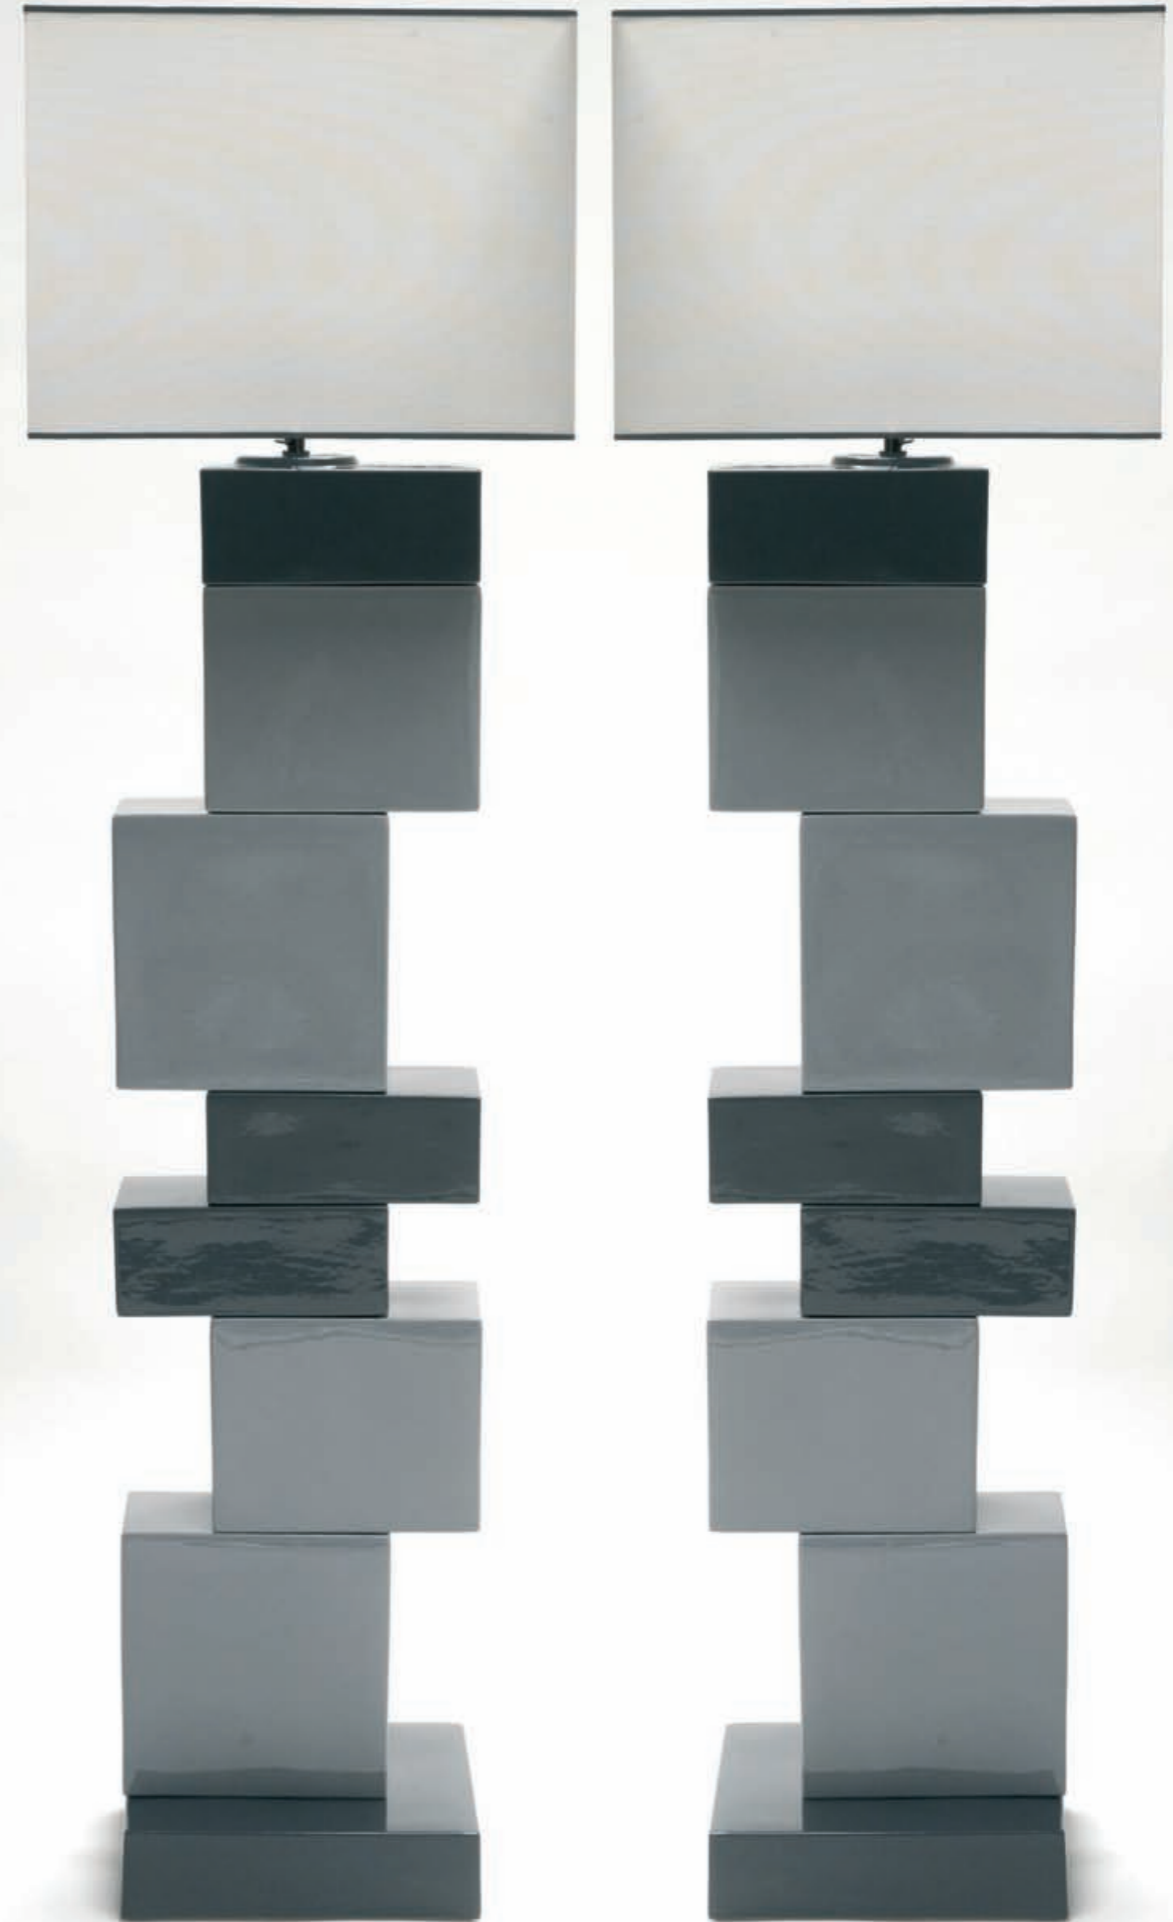

Vase Best Blanc h. 53 cm

Lampe Best Blanc h. 74 cm

Lampe Must GM Blanc h. 62 cm
Lampe Must PM Blanc h. 51 cm

Vase Must Blanc h. 30 cm

Céramique Faïencerie de Charolles - France

Lampe Step PM Blanc/Albatre h. 72 cm
Lampe Step 5 Blanc/Albatre h. 150 cm
Lampe Step 6 Blanc/Albatre h. 175 cm