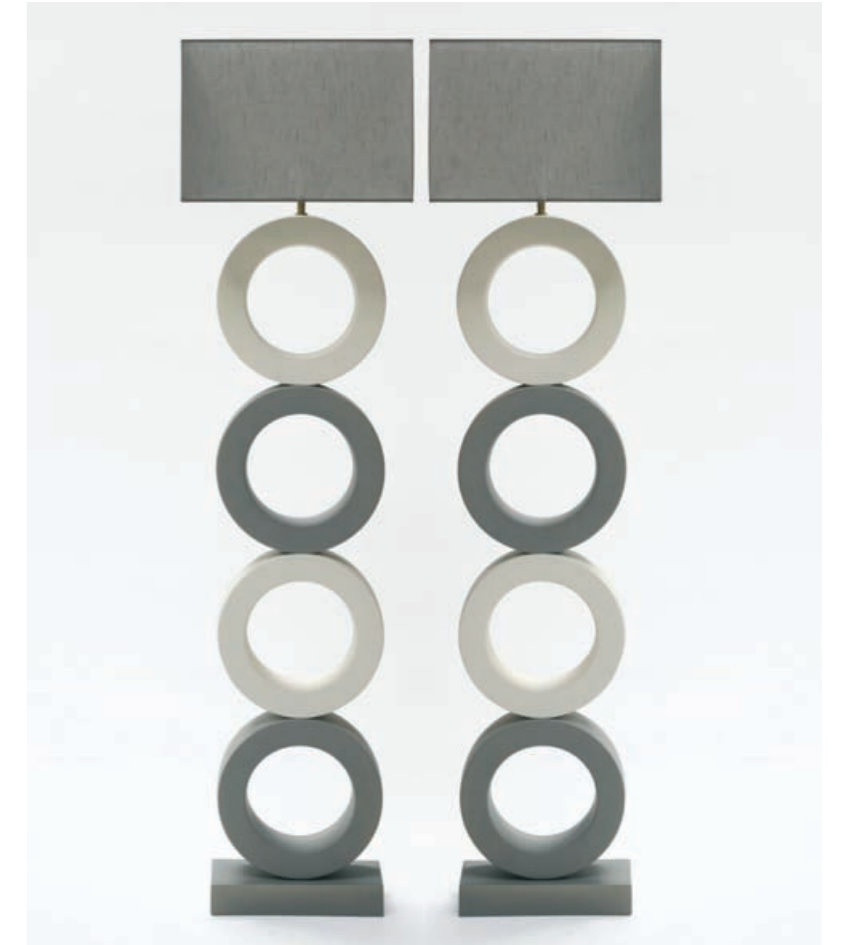

Planète Déco PM Argent h. 28 cm
Planète Déco Mini Argent h. 17 cm
Planète Déco GM Argent h. 37 cm

Main Argent 30 x 37 cm

Poule Argent h. 34 cm
Hérisson Argent h. 18 cm
Oiseau Argent h. 54 cm

Lampe Step PM Corde/Castor h. 72 cm
Lampe Step 5 Corde/Castor h. 150 cm
Lampe Step 6 Corde/Castor h. 175 cm
Bougeoir Step PM Corde/Castor h. 26 cm

Lampe Reflex Terre h. 77 cm
Lampe Flex Corde h. 77 cm

Lampe Folio PM Dune h. 63 cm
Lampe Folio GM Corde h. 74 cm

Lampe Olympe PM Terre/Satin h. 66 cm
Lampe Olympe GM Terre/Satin h. 76 cm
Lampe Olympe Maxi Terre/Satin h. 155 cm