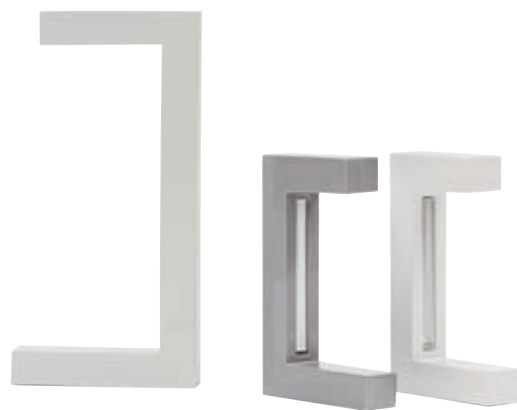

Lampe OPUS PM Blanc et Souris h.40cm
Lampe OPUS GM Blanc h.62cm